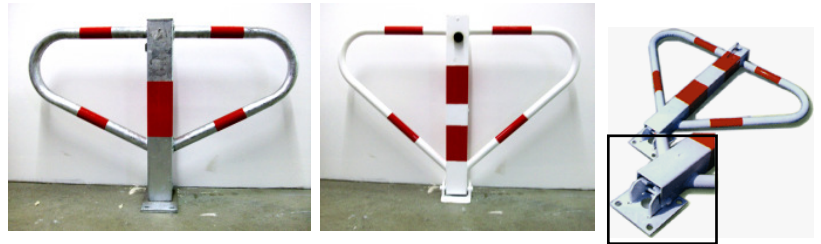

Ausbau Mügeln GmbH
Bereich Verkehrstechnik
Dr.-Friedrichs-Straße 67
04769 Mügeln/Sachsen
Telefon 034362 40440
FAX 034362 40438
verkehrstechnik@ausbau-muegeln.de
www.ausbau-muegeln.de

Parkplatzbügel, klappbar