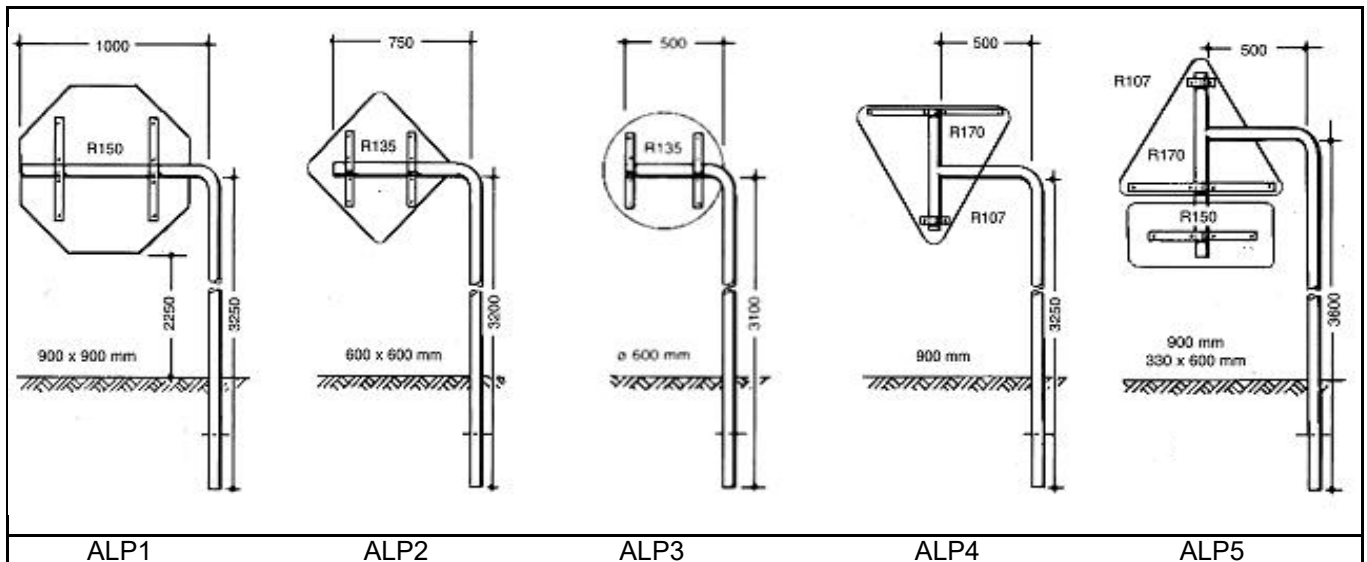

Ausleger - Rohrpfosten aus Stahl verzinkt, inkl. Erdanker

Ausführungen in \varnothing 60/ \varnothing 76mm sowie Wandstärken 2,0 und 2,9mm erhältlich.

Ausleger - Rohrpfosten \varnothing 60 mm für Bandbefestigung aus Stahl verzinkt

Kragarm mittig		Kragarm einseitig		Kragpfosten	
Höhe in mm	Artikel-Nr.	Höhe in mm	Artikel-Nr.	Breite in mm	Artikel-Nr.
700	ALPTB700	700	ALPLB700	700	ALPKPB700
800	ALPTB800	800	ALPLB800	750	ALPKPB750
900	ALPTB900	900	ALPLB900	800	ALPKPB800
1000	ALPTB1000	1000	ALPLB1000	900	ALPKPB900
1250	ALPTB1250	1250	ALPLB1250	1000	ALPKPB1000

Ausleger - Rohrpfosten \varnothing 60 mm für Wandbefestigung aus Stahl verzinkt

Wandarm mittig		Wandarm einseitig		Wandpfosten	
Höhe in mm	Artikel-Nr.	Höhe in mm	Artikel-Nr.	Breite in mm	Artikel-Nr.
700	ALPTW700	700	ALPLW700	700	ALPKPW700
800	ALPTW800	800	ALPLW800	750	ALPKPW750
900	ALPTW900	900	ALPLW900	800	ALPKPW800
1000	ALPTW1000	1000	ALPLW1000	900	ALPKPW900
1250	ALPTW1250	1250	ALPLW1250	1000	ALPKPW1000