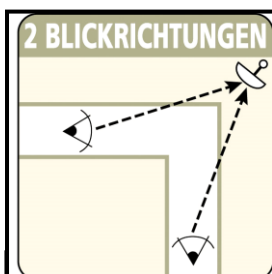

## Verkehrsspiegel Antifrost

**Keine elektrische Einrichtung notwendig.**

**Spiegelfläche aus Edelstahl.**

**Für zwei Blickrichtungen geeignet.**

Befestigung mit Universalhalterung für Wände und Rund- oder Vierkantpfosten (ø 76 bis 90 mm / 60 x 80 oder 80 x 80 mm nur Stahlpfosten).

**6 Jahre Garantie**

**Größe ø 600 mm**

**Größe ø 1.000 mm**

**Größe 400 x 600 mm**

**Größe 800 x 600 mm**

Größenangabe = Spiegelfläche  
inkl. Universalhalterung